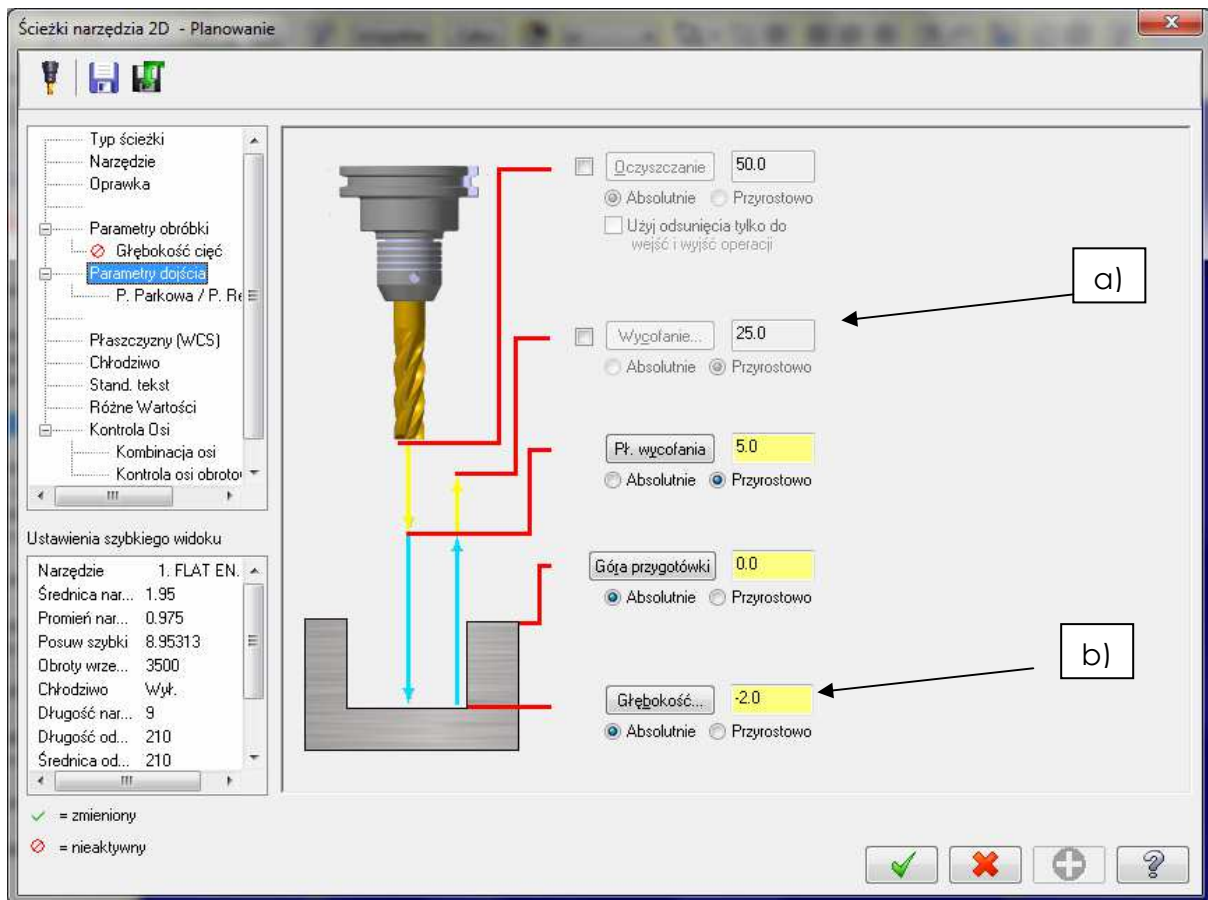

# Przykład programowania obrabiarki 3-osiowej z użyciem pakietu CAD-CAM

Niniejszy projekt został stworzony w programie Catia, a następnie zapisany z rozszerzeniem TPL i edytowany w Mastercam. W Mastercamie sprawdzono ustawienie punktu zerowego, przyjęto narzędzie odpowiednie do przeprowadzenia obróbki, przyjęto postprocesor odpowiedni dla obrabiarki DENFORD i wygenerowano tor ruchu narzędzia

1. W pierwszym kroku przyjęto wymiary przygotówki i zdefiniowano jej ustawione względem układu współrzędnych. Ponadto określono lokalizację punktu zerowego na przygotówce

2. Następnie korzystając z dostępnych funkcji pakietu CAD/CAM sporządzono brytowy model obrabianej części

3. W następnym kroku przyjmujemy rodzaj narzędzia oraz określamy jego podstawowe parametry i parametry obróbki.

4. Na obecnym etapie przyjęto wykonanie planowania powierzchni celem przygotowania jej do dalszej obróbki. Planowanie przeprowadzono korzystając ze stylu obróbki ZIG-ZAG – a) z jednoczesnym przesunięciem kolejnych ścieżek obróbki o 50% – b.

5. W pokazanym oknie określany wielkość wycofania narzędzia ponad obrabianą powierzchnię – a) oraz głębokość obróbki – b).

6. Wygenerowanie toru ruchu narzędzia dla operacji planowania. W tle dobrze widoczne są zarysy kształtu obrabianego przedmiotu.