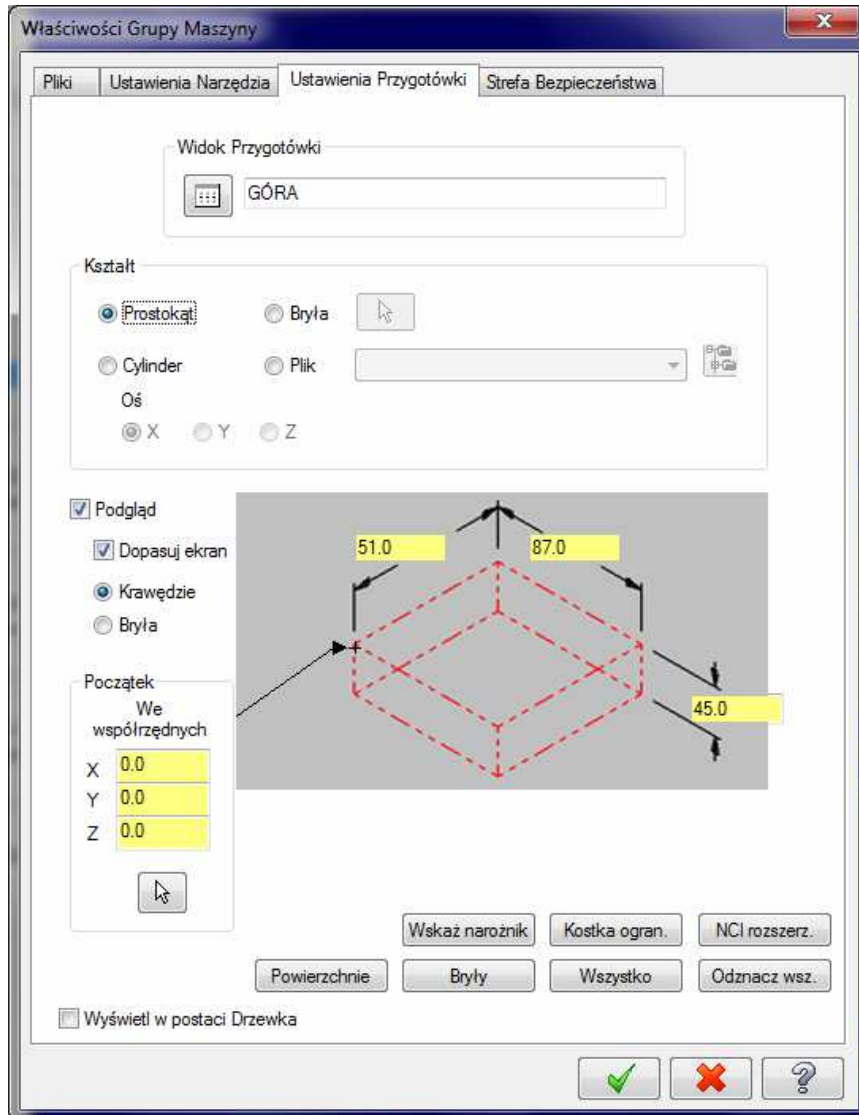

1. W pierwszym kroku przyjęto wymiary przygotówki i zdefiniowano jej ustawione względem układu współrzędnych. Ponadto określono lokalizację punktu zerowego na przygotówce