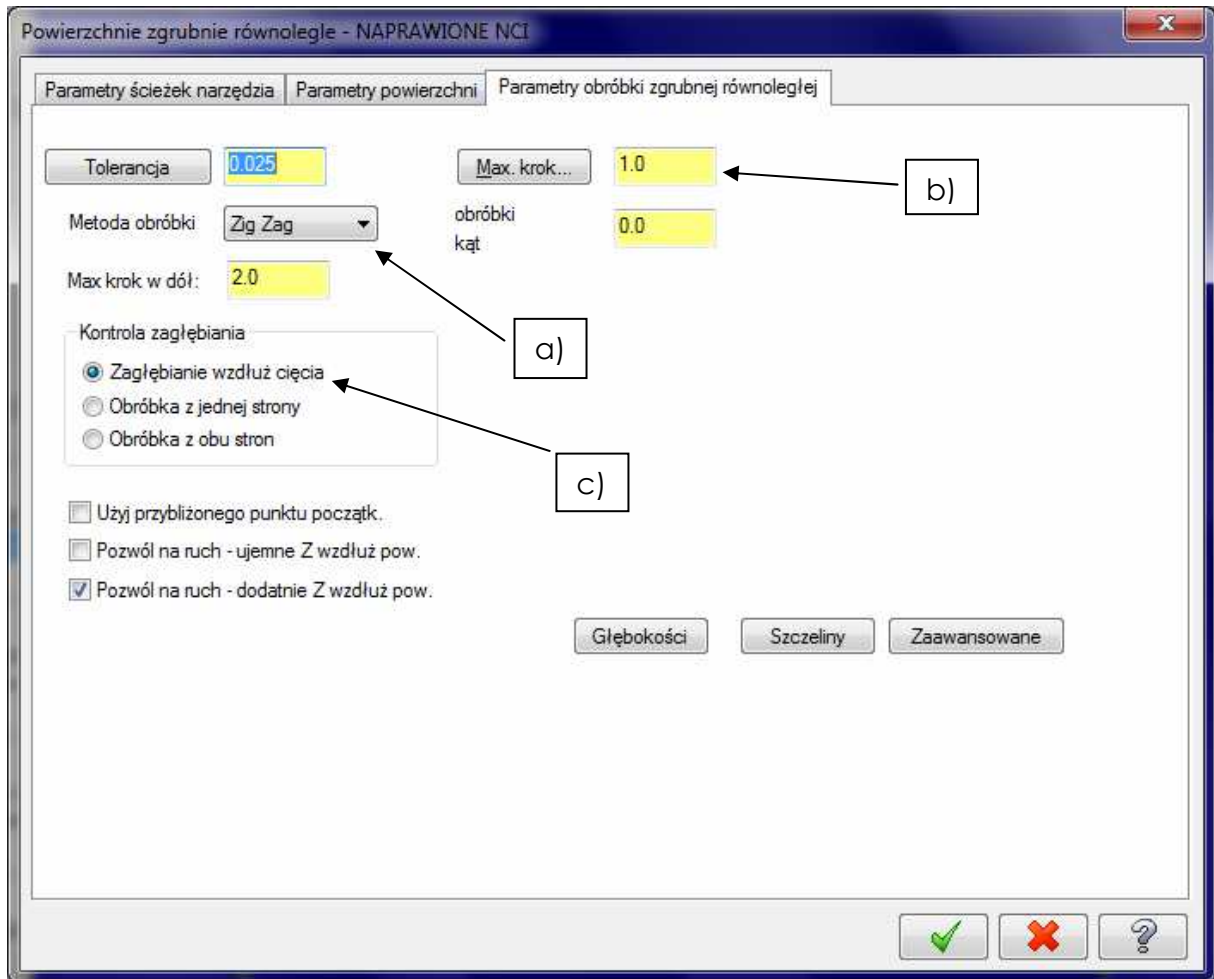

5. W pokazanym oknie określany wielkość wycofania narzędzia ponad obrabianą powierzchnię – a) oraz głębokość obróbki – b).

6. Wygenerowanie toru ruchu narzędzia dla operacji planowania. W tle dobrze widoczne są zarysy kształtu obrabianego przedmiotu.

7. Deklarowanie parametrów obróbki zgrubnej. Podobnie jak poprzednio przyjęto tor ruchu narzędzia ZIG-ZAG – a). Ponadto ustawiono wielkość maksymalną kroku – b) oraz kontrolę zagłębienia narzędzia wzdłuż cięcia – c).